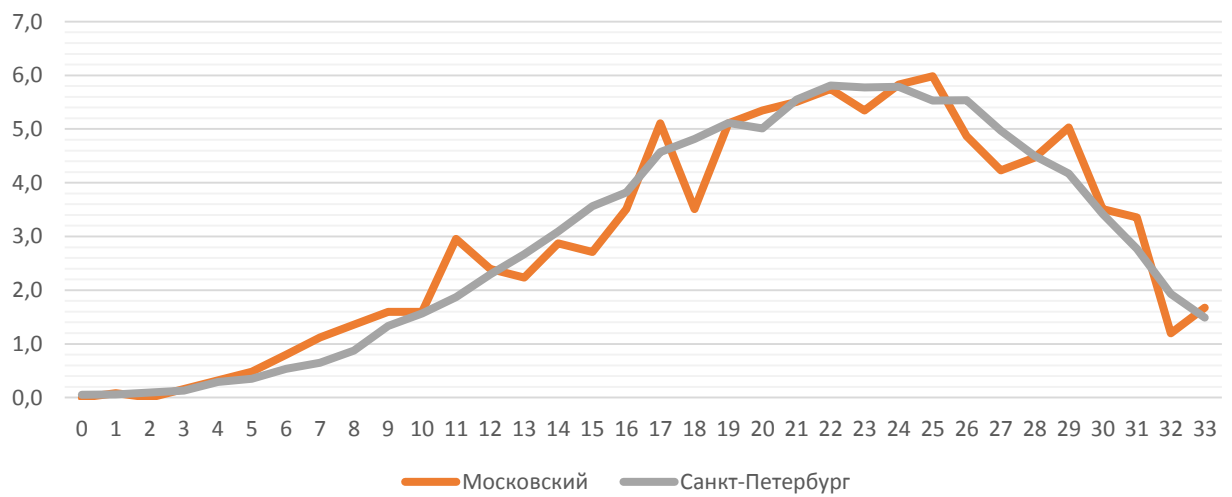

Распределение учащихся по баллам выполнения диагностической работы в 8 классах

Распределение учащихся по баллам выполнения диагностической работы в 9 классах