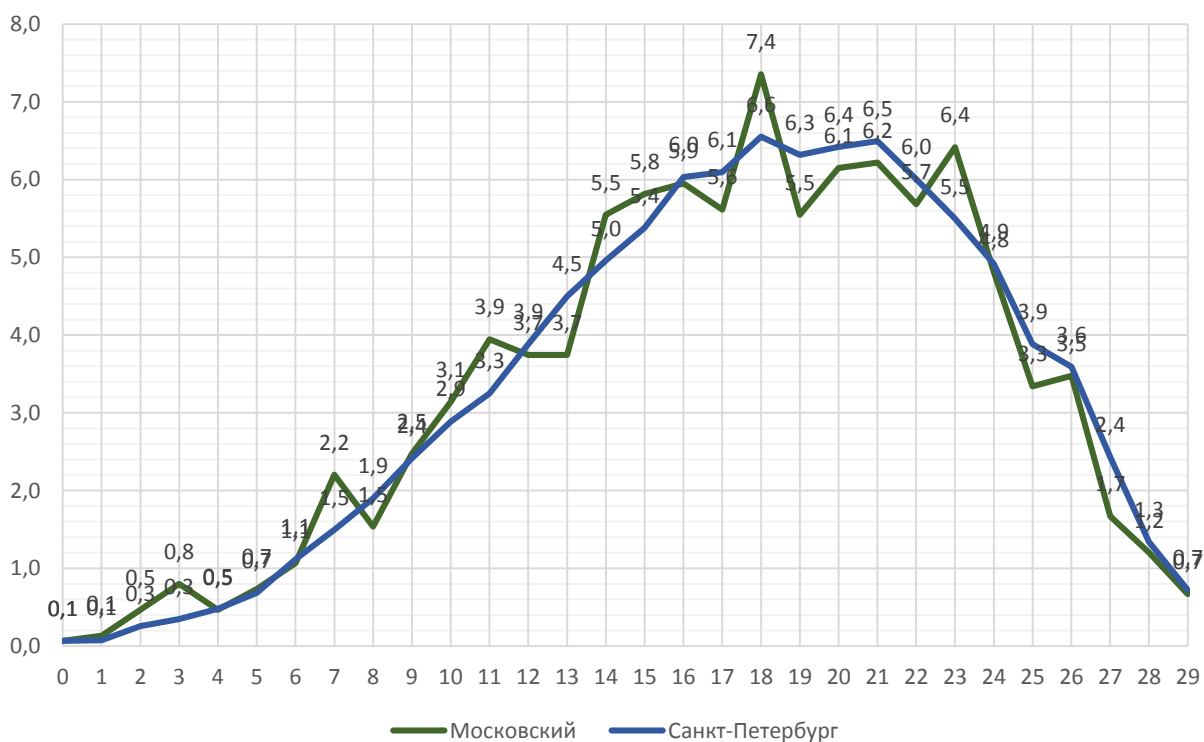

Наименование ОУ	Кол-во участников					По списку уч-ся 6- 9 кл.	% участия
	6 классы	7 классы	8 классы	9 классы	Всего		
№537	24	24	23	29	100	237	42,19
№543	50	42	43	43	178	238	74,79
№544	25	21	22	20	88	478	18,41
№594	52	28	44	49	173	222	77,93
№643	42	32	37	62	173	221	78,28
№684	21	20	15	14	70	168	41,67
Школа «Студиум»	5	1	1	6	13	13	100
ЧОУ СОШ "Гимназия"Северная Венеция	4	4	7		15	15	100
ЧОУ СВШ	11	3	5	5	24	24	100
Итого	1516	1365	1266	1311	5458	9620	56,74

ОСНОВНЫЕ РЕЗУЛЬТАТЫ ВЫПОЛНЕНИЯ РАБОТЫ

РАСПРЕДЕЛЕНИЕ УЧАСТНИКОВ ПО БАЛЛАМ ВЫПОЛНЕНИЯ ДИАГНОСТИЧЕСКОЙ РАБОТЫ

Распределение учащихся по баллам выполнения диагностической работы в 6 классах

Распределение учащихся по баллам выполнения диагностической работы в 7 классах

При подведении итогов СПб ЦОКОиИТ в 3 задании максимальный балл был изменен (было max 6 стало max 2) всем учащимся пропорционально пересчитали баллы за это задание. общий балл за работу снизился с 41 до 37.