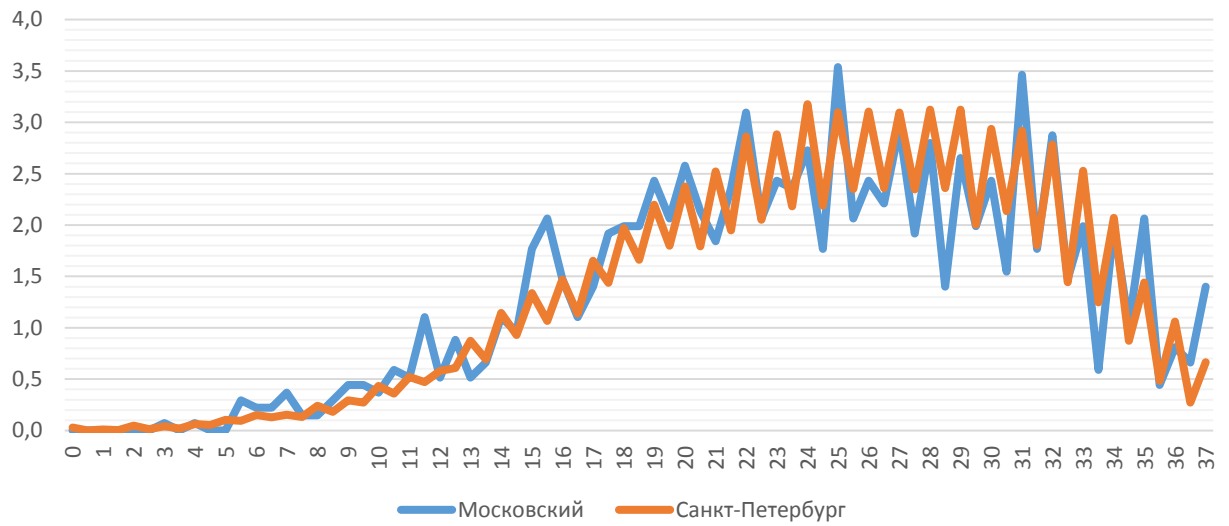

Распределение учащихся по баллам выполнения диагностической работы в 8 классах