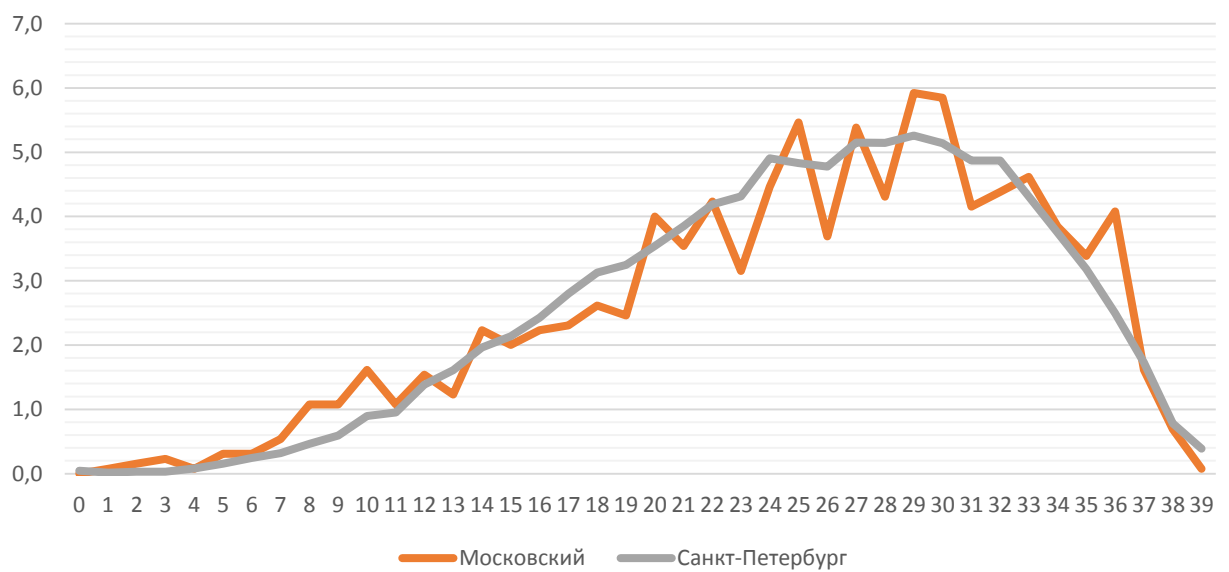

Распределение учащихся по баллам выполнения диагностической работы в 9 классах